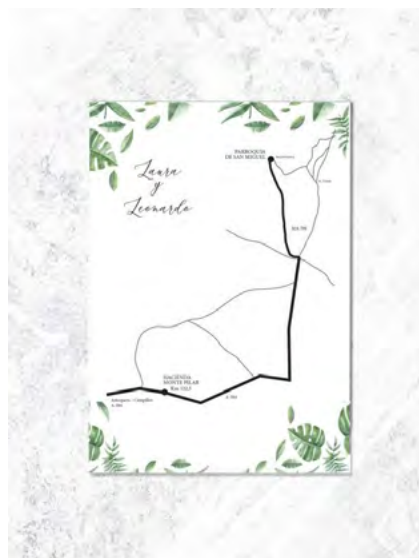

Desde
1'08

Medidas Invitación

Tarjeta abierta
220x110 mm

Tarjeta abierta
220x220 mm

Características:

Misal de boda totalmente personalizado, portadas en cartulina verjurada crema o blanca, interior en papel verjurado crema o blanco de 100 gr. encuaderna-

ción grapada.

Tamaño Misal cerrado: 15 x 21 cm. Confirmado todo, el plazo de realización será de 5 a 7 días.

s/p

misal boda

tarjeta mapa

Características:

- Tamaño 150 x 105 mm. (Se puede cambiar el tamaño).
- Impresas 1 cara en cartulina 315 grs o verjurada crema o blanca.