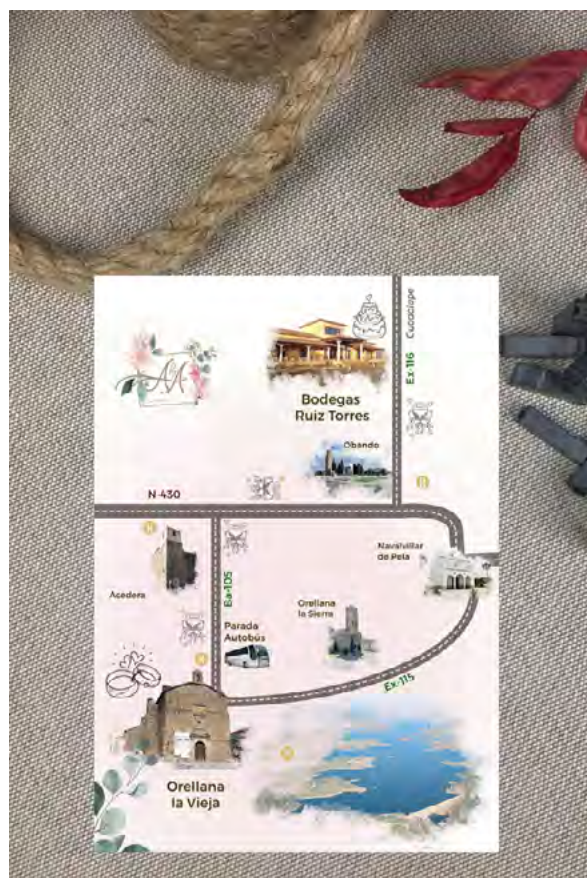

tarjeta mapa

Características:

- Tamaño 150 x 105 mm. (Se puede cambiar el tamaño).
- Impresas 1 cara en cartulina 315 grs o verjurada crema o blanca.

Existen dos opciones, una con el diseño hecho por nosotros y otra en la que lo entrega el cliente.

Una vez realizado el pedido, en un plazo de 24 horas, le enviamos una prueba digital para confirmar que el diseño está como lo desea y una vez confirmado todo, en un plazo de 5 a 7 días lo tiene realizado.

0,64 €